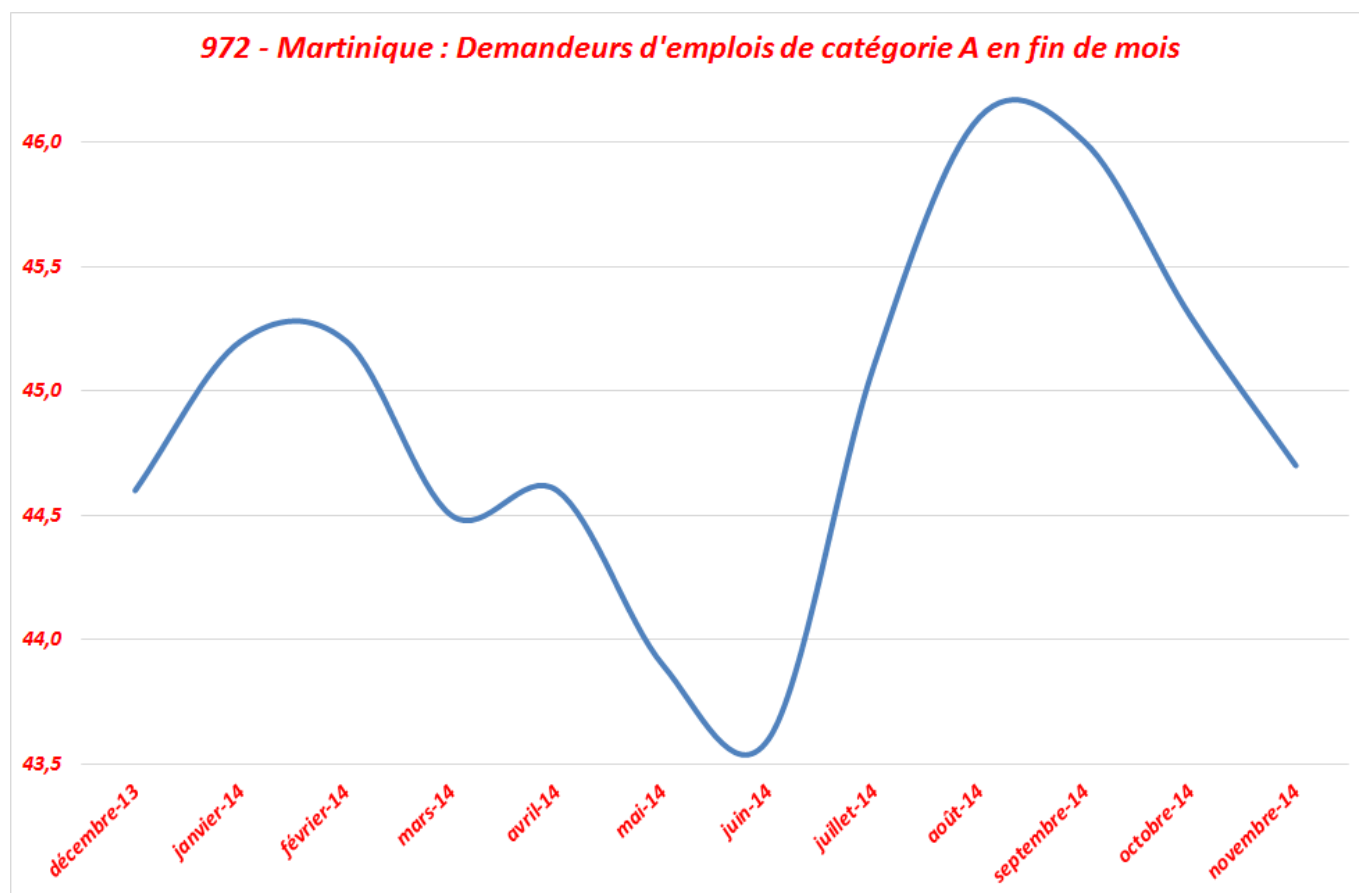

### ***Demandeurs d'emplois en Martinique :*** ***Chiffres clés au 30 novembre 2014***

Chômage : Moins qu'hier et plus que demain ?

Sources : DARES – Ministère du Travail – Pôle Emploi