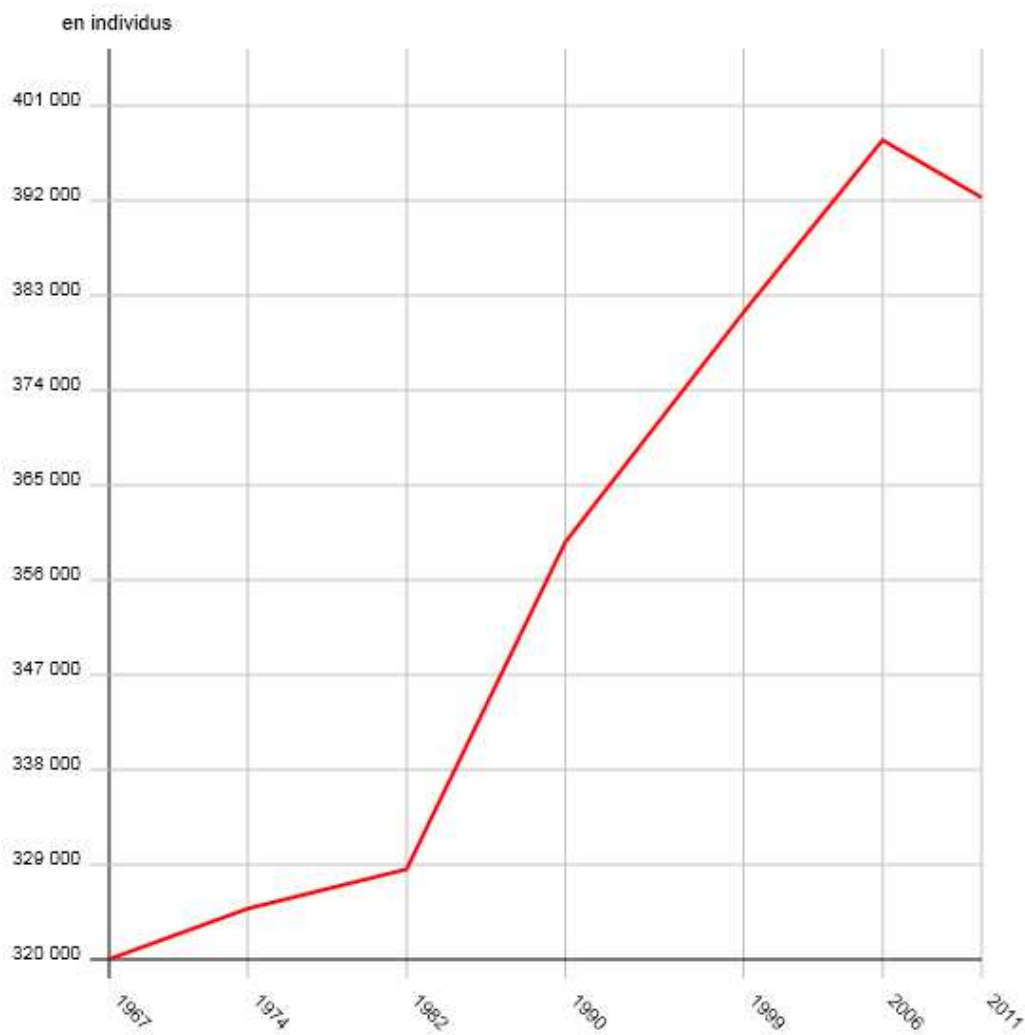

Démographie - Population municipale au recensement : Martinique

■ Série 000067666 : Démographie - Population municipale au recensement : Martinique

Sources : Direction Générale de l'INSEE

18 décembre 2014 © imsepp