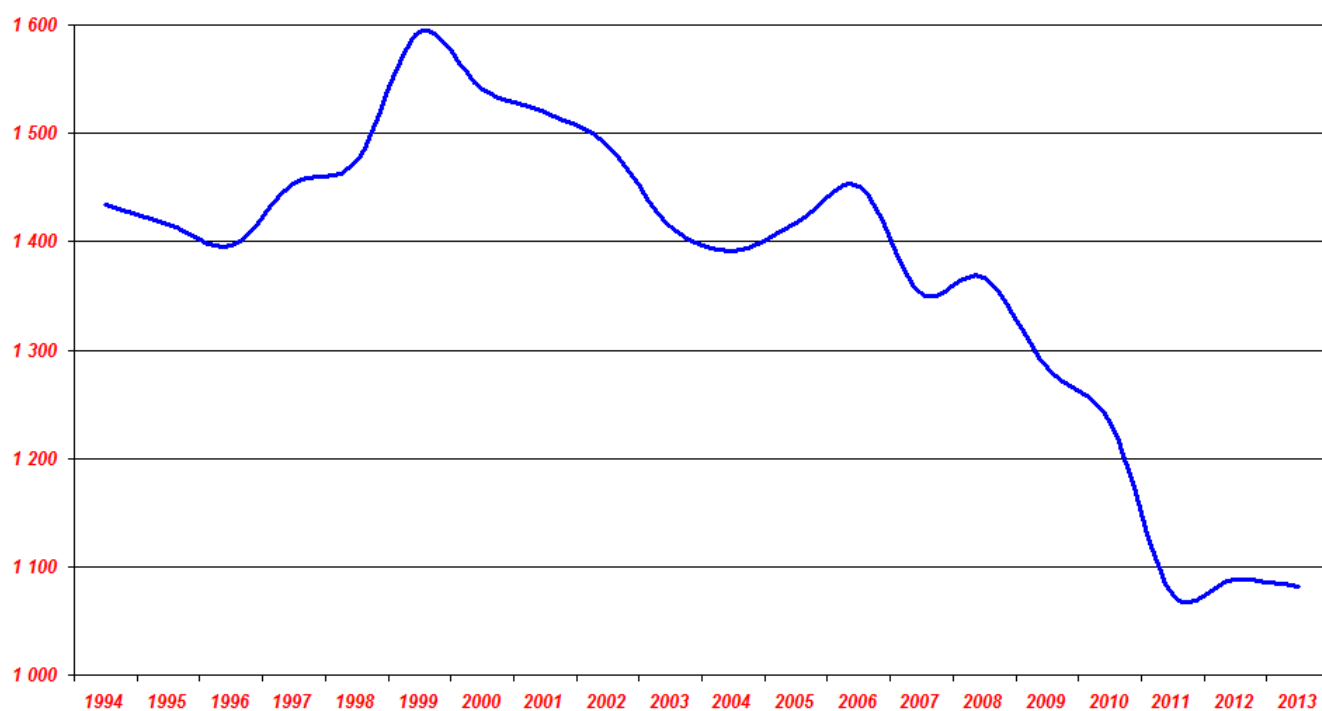

N° 08 - Jeudi 18 décembre 2014

Démographie martiniquaise : Chiffres clés

Quelques rappels statistiques :

Années	Naissances	Décès	Solde démographique	Espérance de vie à la naissance - Hommes	Espérance de vie à la naissance - Femmes	Mariages	Population totale
1994	5 689	2 165	3 524			1 434	369 284
1995	5 630	2 273	3 357			1 416	371 713
1996	5 615	2 239	3 376			1 397	374 141
1997	5 683	2 358	3 325			1 454	376 570
1998	5 793	2 518	3 275			1 474	378 998
1999	5 766	2 551	3 215			1 593	381 427
2000	5 890	2 639	3 251	75,3	82,2	1 540	383 756
2001	5 774	2 700	3 074	75,6	81,5	1 520	386 086
2002	5 391	2 649	2 742	75,7	83,2	1 488	388 415
2003	5 429	2 727	2 702	76,1	82,5	1 413	390 744
2004	5 255	2 647	2 608	76,3	83,9	1 391	393 073
2005	5 032	2 610	2 422	77,0	83,2	1 417	395 403
2006	5 369	2 663	2 706	76,2	84,5	1 451	397 732
2007	5 316	2 830	2 486	76,9	83,2	1 352	397 730
2008	5 333	2 793	2 540	77,6	83,8	1 367	397 693
2009	5 174	2 770	2 404	77,5	84,3	1 284	396 404
2010	4 888	2 843	2 045	78,9	85,0	1 232	394 173
2011	4 475	2 741	1 734	78,8	85,4	1 075	392 291
2012	4 458	2 816	1 642			1 088	391 203
2013	4 128	2 902	1 226			1 082	390 115

Sources : Direction Générale de l'INSEE

Visualisations :

Population totale - Trajectoire démographique 2006 / 2013

Naissances - Décès - Solde démographique

Espérances de vie à la naissance

Mariages

Institut Martiniquais de Statistique et d'Évaluation des Politiques Publiques (IMSEPP)