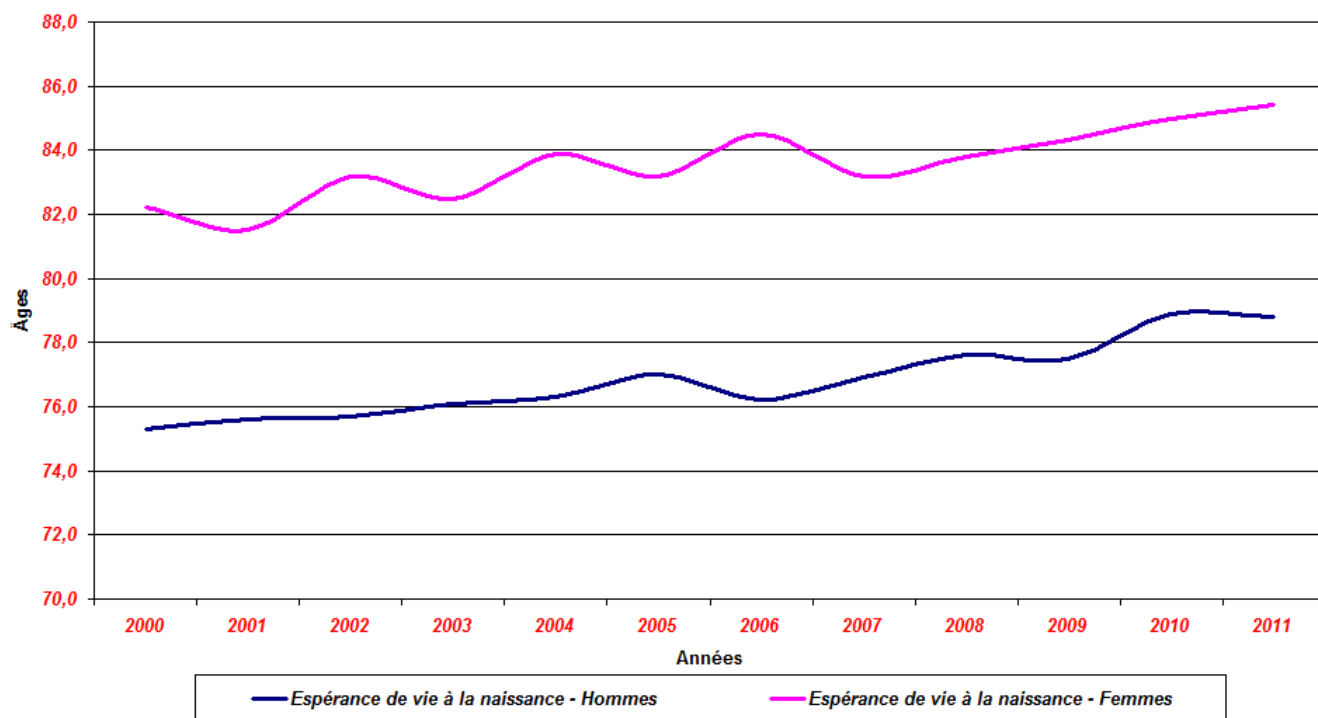

N° 08 - Jeudi 18 décembre 2014

Démographie martiniquaise : Chiffres clés

Quelques rappels statistiques :

Années	Naissances	Décès	Solde démographique	Espérance de vie à la naissance - Hommes	Espérance de vie à la naissance - Femmes	Mariages	Population totale
1994	5 689	2 165	3 524			1 434	369 284
1995	5 630	2 273	3 357			1 416	371 713
1996	5 615	2 239	3 376			1 397	374 141
1997	5 683	2 358	3 325			1 454	376 570
1998	5 793	2 518	3 275			1 474	378 998
1999	5 766	2 551	3 215			1 593	381 427
2000	5 890	2 639	3 251	75,3	82,2	1 540	383 756
2001	5 774	2 700	3 074	75,6	81,5	1 520	386 086
2002	5 391	2 649	2 742	75,7	83,2	1 488	388 415
2003	5 429	2 727	2 702	76,1	82,5	1 413	390 744
2004	5 255	2 647	2 608	76,3	83,9	1 391	393 073
2005	5 032	2 610	2 422	77,0	83,2	1 417	395 403
2006	5 369	2 663	2 706	76,2	84,5	1 451	397 732
2007	5 316	2 830	2 486	76,9	83,2	1 352	397 730
2008	5 333	2 793	2 540	77,6	83,8	1 367	397 693
2009	5 174	2 770	2 404	77,5	84,3	1 284	396 404
2010	4 888	2 843	2 045	78,9	85,0	1 232	394 173
2011	4 475	2 741	1 734	78,8	85,4	1 075	392 291
2012	4 458	2 816	1 642			1 088	391 203
2013	4 128	2 902	1 226			1 082	390 115

Sources : Direction Générale de l'INSEE

Visualisations :

Population totale - Trajectoire démographique 2006 / 2013

Naissances - Décès - Solde démographique

Espérances de vie à la naissance

Mariages

Institut Martiniquais de Statistique et d'Évaluation des Politiques Publiques (IMSEPP)