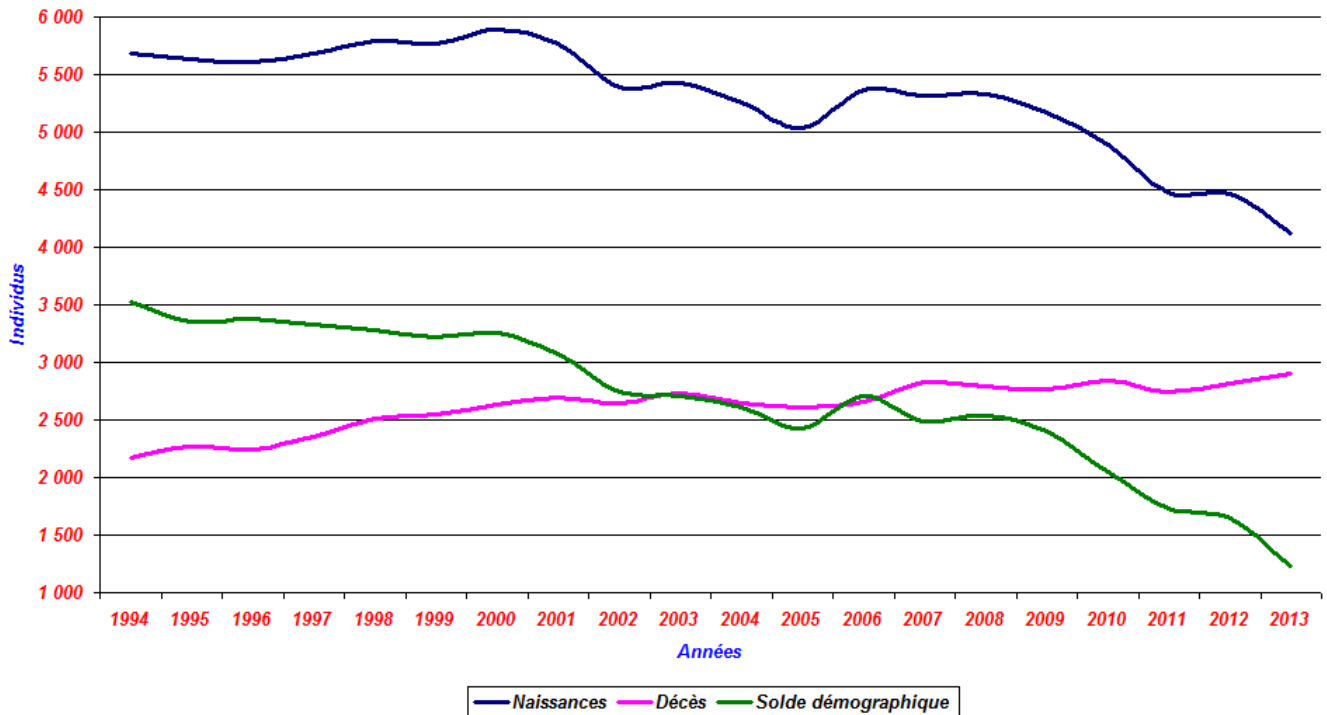

N° 08 - Jeudi 18 décembre 2014

Démographie martiniquaise : Chiffres clés

Quelques rappels statistiques :

Années	Naissances	Décès	Solde démographique	Espérance de vie à la naissance - Hommes	Espérance de vie à la naissance - Femmes	Mariages	Population totale
1994	5 689	2 165	3 524			1 434	369 284
1995	5 630	2 273	3 357			1 416	371 713
1996	5 615	2 239	3 376			1 397	374 141
1997	5 683	2 358	3 325			1 454	376 570
1998	5 793	2 518	3 275			1 474	378 998
1999	5 766	2 551	3 215			1 593	381 427
2000	5 890	2 639	3 251	75,3	82,2	1 540	383 756
2001	5 774	2 700	3 074	75,6	81,5	1 520	386 086
2002	5 391	2 649	2 742	75,7	83,2	1 488	388 415
2003	5 429	2 727	2 702	76,1	82,5	1 413	390 744
2004	5 255	2 647	2 608	76,3	83,9	1 391	393 073
2005	5 032	2 610	2 422	77,0	83,2	1 417	395 403
2006	5 369	2 663	2 706	76,2	84,5	1 451	397 732
2007	5 316	2 830	2 486	76,9	83,2	1 352	397 730
2008	5 333	2 793	2 540	77,6	83,8	1 367	397 693
2009	5 174	2 770	2 404	77,5	84,3	1 284	396 404
2010	4 888	2 843	2 045	78,9	85,0	1 232	394 173
2011	4 475	2 741	1 734	78,8	85,4	1 075	392 291
2012	4 458	2 816	1 642			1 088	391 203
2013	4 128	2 902	1 226			1 082	390 115

Sources : Direction Générale de l'INSEE

Visualisations :

Population totale - Trajectoire démographique 2006 / 2013

Naissances - Décès - Solde démographique

Espérances de vie à la naissance

Mariages

Institut Martiniquais de Statistique et d'Évaluation des Politiques Publiques (IMSEPP)