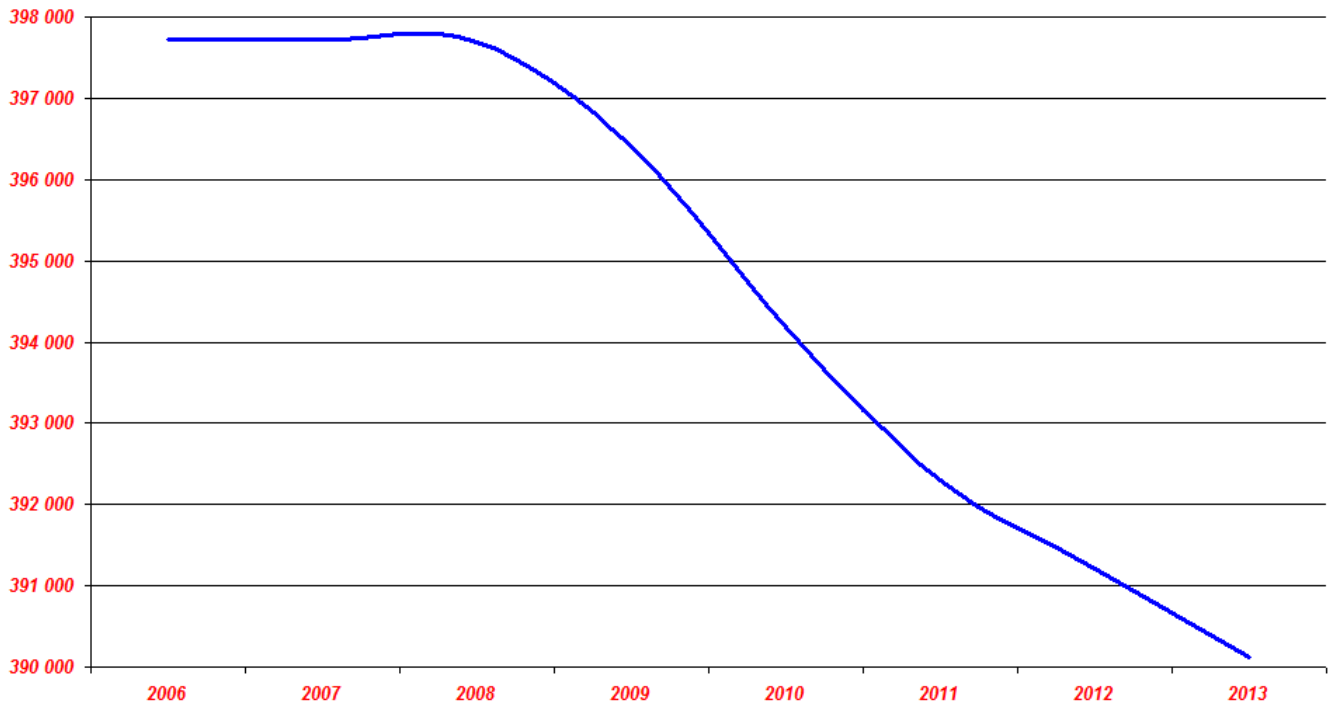

N° 08 - Jeudi 18 décembre 2014

Démographie martiniquaise : Chiffres clés

Quelques rappels statistiques :

Années	Naissances	Décès	Solde démographique	Espérance de vie à la naissance - Hommes	Espérance de vie à la naissance - Femmes	Mariages	Population totale
1994	5 689	2 165	3 524			1 434	369 284
1995	5 630	2 273	3 357			1 416	371 713
1996	5 615	2 239	3 376			1 397	374 141
1997	5 683	2 358	3 325			1 454	376 570
1998	5 793	2 518	3 275			1 474	378 998
1999	5 766	2 551	3 215			1 593	381 427
2000	5 890	2 639	3 251	75,3	82,2	1 540	383 756
2001	5 774	2 700	3 074	75,6	81,5	1 520	386 086
2002	5 391	2 649	2 742	75,7	83,2	1 488	388 415
2003	5 429	2 727	2 702	76,1	82,5	1 413	390 744
2004	5 255	2 647	2 608	76,3	83,9	1 391	393 073
2005	5 032	2 610	2 422	77,0	83,2	1 417	395 403
2006	5 369	2 663	2 706	76,2	84,5	1 451	397 732
2007	5 316	2 830	2 486	76,9	83,2	1 352	397 730
2008	5 333	2 793	2 540	77,6	83,8	1 367	397 693
2009	5 174	2 770	2 404	77,5	84,3	1 284	396 404
2010	4 888	2 843	2 045	78,9	85,0	1 232	394 173
2011	4 475	2 741	1 734	78,8	85,4	1 075	392 291
2012	4 458	2 816	1 642			1 088	391 203
2013	4 128	2 902	1 226			1 082	390 115

Sources : Direction Générale de l'INSEE

Visualisations :

Population totale - Trajectoire démographique 2006 / 2013

Naissances - Décès - Solde démographique

Espérances de vie à la naissance

Mariages

Institut Martiniquais de Statistique et d'Évaluation des Politiques Publiques (IMSEPP)