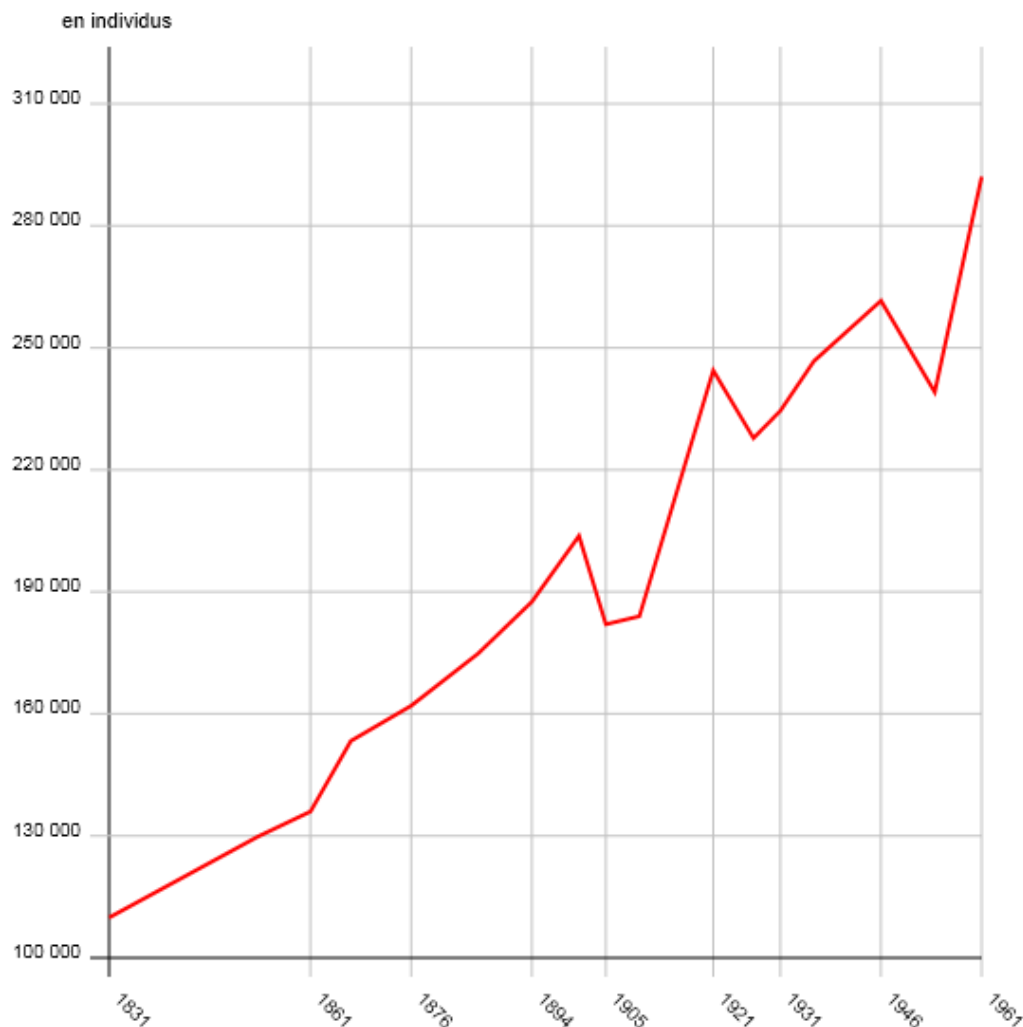

Historique des recensements de la population

Démographie - Population sans doubles comptes au recensement - Martinique - Série historique 1831-1961 - Série arrêtée

■ Série 000067661 : Démographie - Population sans doubles comptes au recensement - Martinique
- Série historique 1831-1961 - Série arrêtée